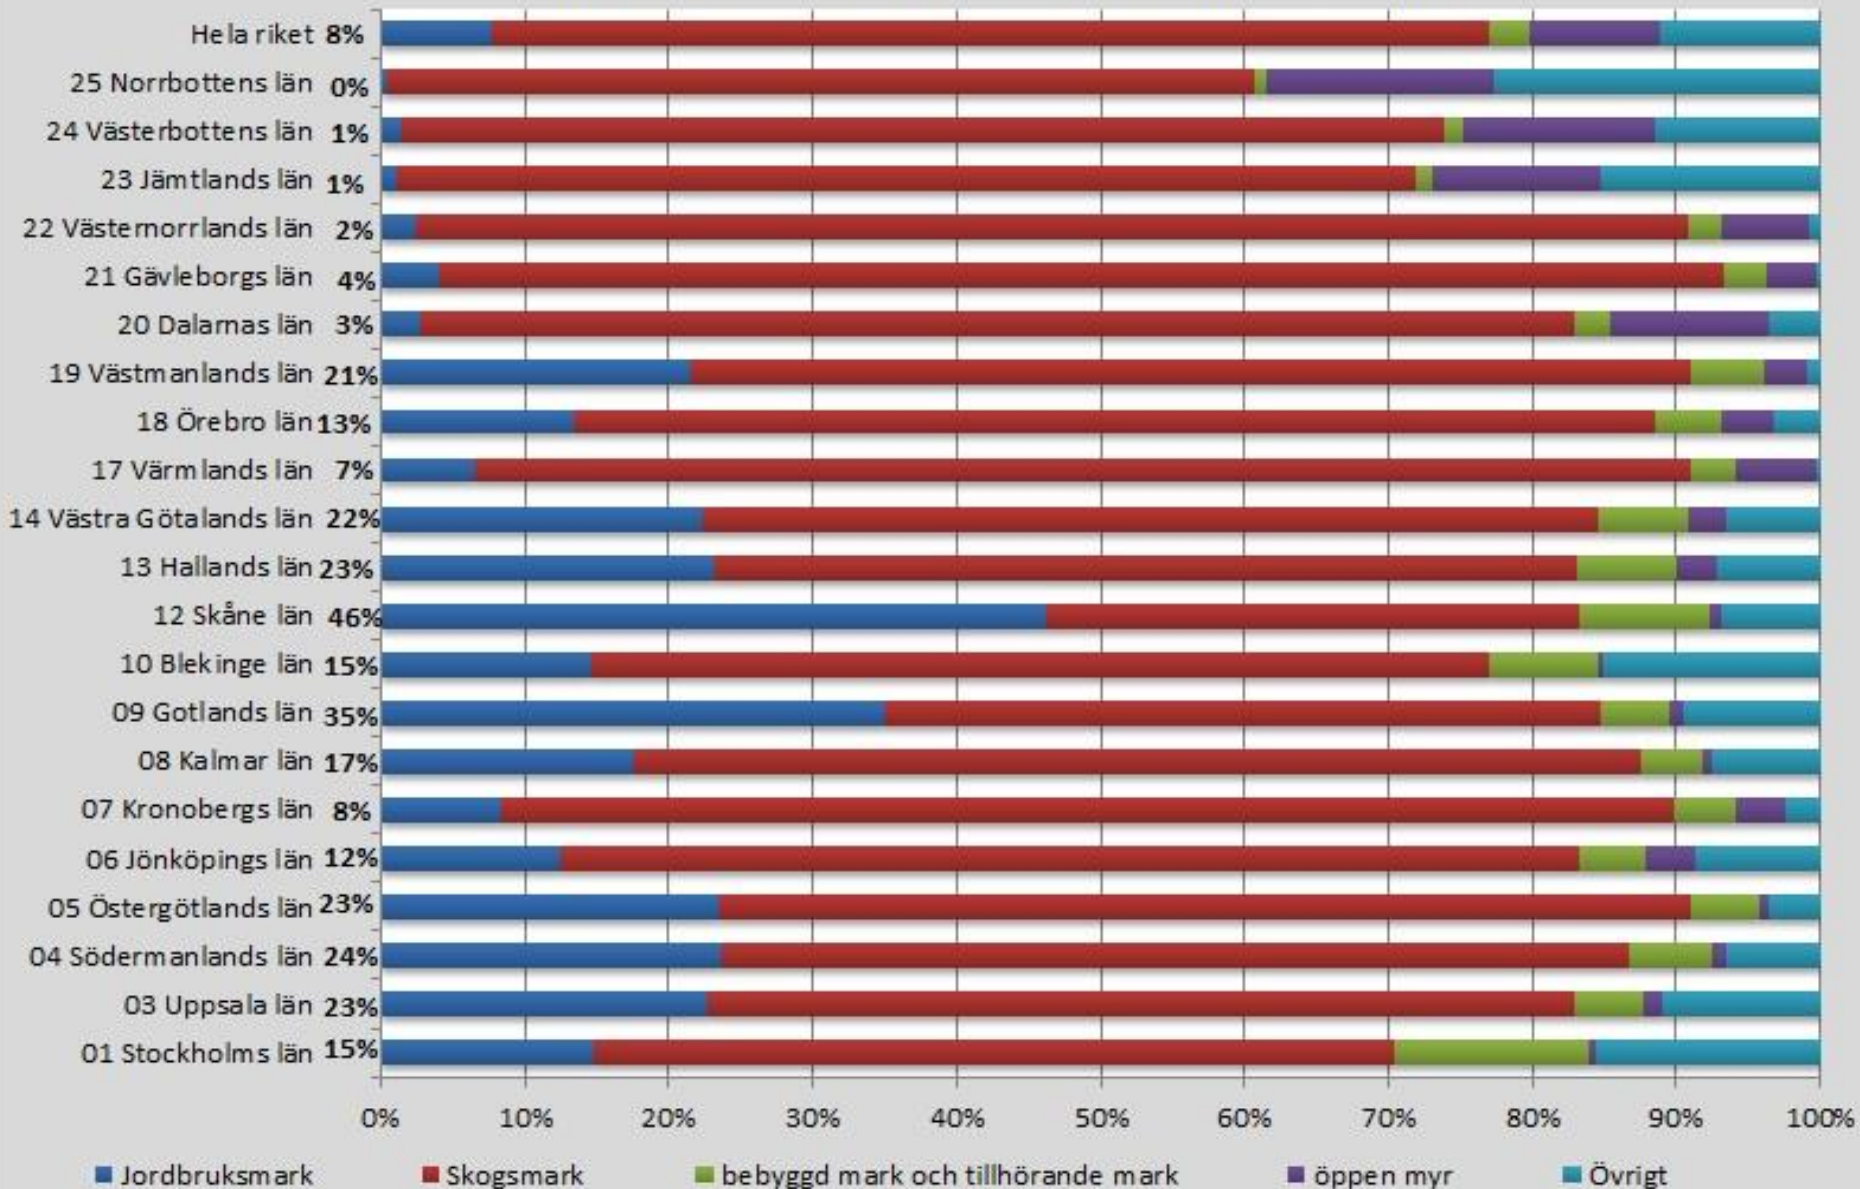

# Varför skall lantbruket bry sig?

Åsa Odell vice förbundsordförande LRF

# Markanvändningen i Sverige efter län 2010, Andel av total landareal per län, procent

Andelen i Procent till vänster i diagrammet anger andel jordbruksmark av total landareal

Källa: SCBs statistikdatabas, Markanvändningen i Sverige